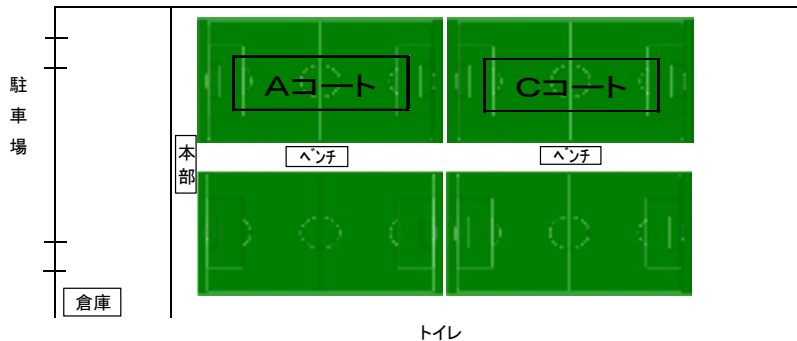

A・BブロックとC・Dブロックは⑩～⑬の試合時間が違うので注意して下さい!!!  
C・Dブロックは試合が終わり次第、表彰該当チームのみ本部までお願いします。

南大樋グランド

- コート・・・68M × 50M
- ゴールエリア・・・4M
- ペナルティエリア・・・12M
- PK・・・8M
- センターサークル・・・7M