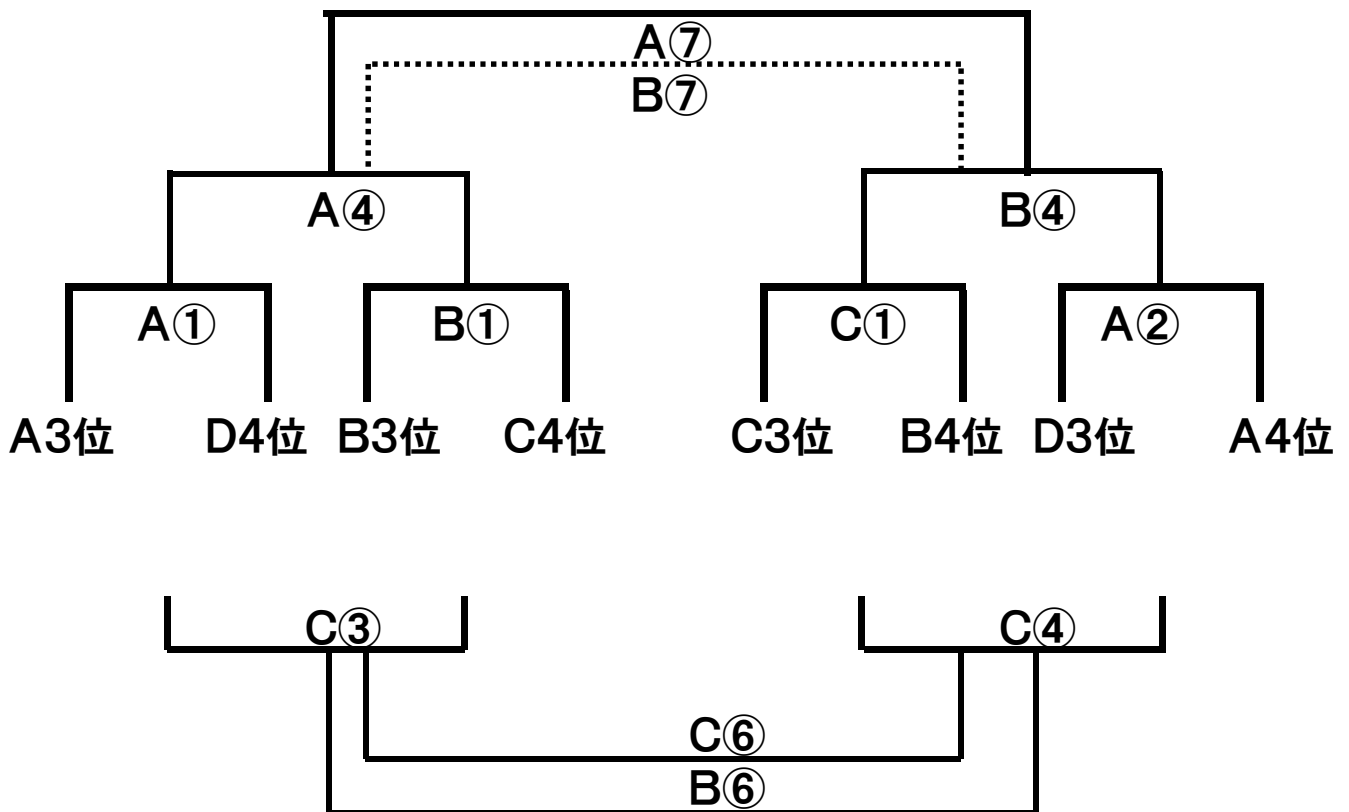

5年 決勝トーナメント

5年 2位トーナメント

第3回太陽が丘サマーフェスタフェスタ U-11大会 予選リーグ表

Aブロック

	なみはやFC	修学院第二	梶	梅美台	勝点	得失点	順位
なみはや(大阪)		A①	C③	B⑥			
修学院(京都)			C⑥	A④			
梶(大阪)				B①			
梅美台(京都)							

Bブロック

	加茂	JUMP	枚方FC	段上SC	勝点	得失点	順位
加茂(京都)		B②	A⑤	C⑦			
JUMP(大阪)			A⑧	B⑤			
枚方(大阪)				C②			
段上(兵庫)							

5年大会予選タイムスケジュール

15分ハーフ（15分ー5分ー15分）

番号	時間	Aコート			審判	Bコート			審判	Cコート			審判
			vs				vs				vs		
①	9:40	なみはや	vs	修学院第二	グラシオン	梶	vs	梅美台	加茂	園部	vs	笠縫東	枚方
②	10:20	ティアモ	vs	グラシオンA	修学院	加茂	vs	JUMP	梶	枚方	vs	段上	笠縫東
③	11:00	バレンティア	vs	西大冠	ティアモ	養徳	vs	グラシオンB	JUMP	なみはや	vs	梶	段上
④	11:40	修学院第二	vs	梅美台	西大冠	園部	vs	ティアモ	グラシオン	笠縫東	vs	グラシオンA	なみはや
⑤	12:20	加茂	vs	枚方	梅美台	JUMP	vs	段上	園部	養徳	vs	バレンティア	笠縫東
⑥	1:00	西大冠	vs	グラシオンB	枚方	なみはや	vs	梅美台	JUMP	修学院第二	vs	梶	養徳
⑦	1:40	笠縫東	vs	ティアモ	グラシオン	園部	vs	グラシオンA	なみはや	加茂	vs	段上	梶
⑧	2:20	JUMP	vs	枚方	ティアモ	バレンティア	vs	グラシオンB	園部	西大冠	vs	養徳	加茂