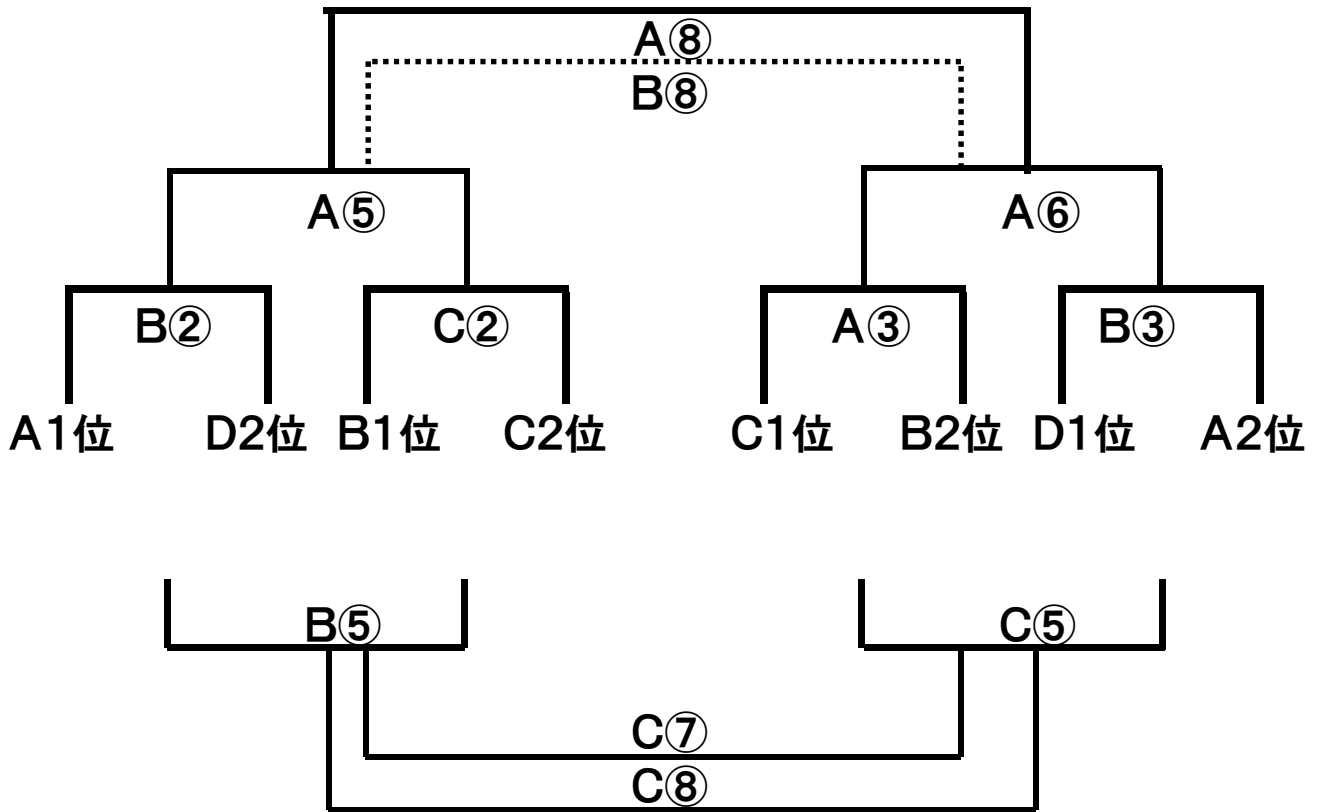

5年 決勝トーナメント

5年 2位トーナメント

第3回太陽が丘サマーフェスタフェスタ U-11大会 予選リーグ表

Aブロック

	なみはやFC	修学院第二	梶	梅美台	勝点	得失点	順位
なみはや(大阪)		A①	C③	B⑥			
修学院(京都)			C⑥	A④			
梶(大阪)				B①			
梅美台(京都)							

Bブロック

	加茂	JUMP	枚方FC	段上SC	勝点	得失点	順位
加茂(京都)		B②	A⑤	C⑦			
JUMP(大阪)			A⑧	B⑤			
枚方(大阪)				C②			
段上(兵庫)							

5年大会予選タイムスケジュール

15分ハーフ（15分ー5分ー15分）

番号	時間	Aコート			審判	Bコート			審判	Cコート			審判
			vs				vs				vs		
①	9:40	なみはや	vs	修学院第二	グラシオン	梶	vs	梅美台	加茂	園部	vs	笠縫東	枚方
②	10:20	ティアモ	vs	グラシオンA	修学院	加茂	vs	JUMP	梶	枚方	vs	段上	笠縫東
③	11:00	バレンティア	vs	西大冠	ティアモ	養徳	vs	グラシオンB	JUMP	なみはや	vs	梶	段上
④	11:40	修学院第二	vs	梅美台	西大冠	園部	vs	ティアモ	グラシオン	笠縫東	vs	グラシオンA	なみはや
⑤	12:20	加茂	vs	枚方	梅美台	JUMP	vs	段上	園部	養徳	vs	バレンティア	笠縫東
⑥	1:00	西大冠	vs	グラシオンB	枚方	なみはや	vs	梅美台	JUMP	修学院第二	vs	梶	養徳
⑦	1:40	笠縫東	vs	ティアモ	グラシオン	園部	vs	グラシオンA	なみはや	加茂	vs	段上	梶
⑧	2:20	JUMP	vs	枚方	ティアモ	バレンティア	vs	グラシオンB	園部	西大冠	vs	養徳	加茂