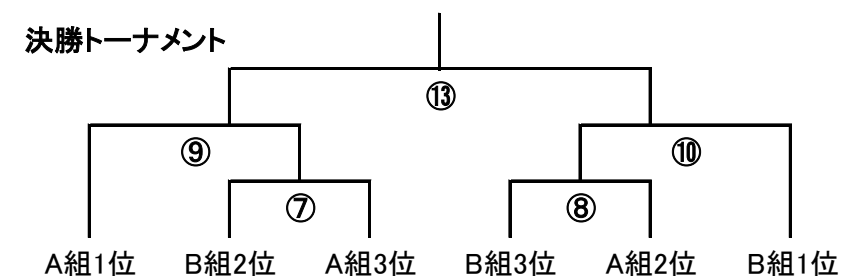

★2年生リーグ戦 ※決勝トーナメントを行います。■当日の天候、グラウンドコンディションにより中止にさせて頂く場合がございます。前日、もしくは当日6時まで各担当者様に御連絡させて頂き

A group	交野北	西宮SS	西大冠
交野北		⑤	①
西宮SS			③
西大冠			

B group	交野南	用海FC	友渕JSC
交野南		②	⑥
用海FC			④
友渕JSC			

A組	手前G	①	8:30	☛	8:40	⇒2分⇒	8:42	☛	8:52
	審判	西宮	交野北	VS	西大冠FC				
B組	手前G	②	9:00	☛	9:10	⇒2分⇒	9:12	☛	9:22
	審判	友渕	交野南	VS	用海FC				
A組	手前G	③	9:30	☛	9:40	⇒2分⇒	9:42	☛	9:52
	審判	交野北	西宮SS	VS	西大冠FC				
B組	手前G	④	10:00	☛	10:10	⇒2分⇒	10:12	☛	10:22
	審判	交野南	友渕JSC	VS	用海FC				
A組	手前G	⑤	10:30	☛	10:40	⇒2分⇒	10:42	☛	10:52
	審判	西大冠	西宮SS	VS	交野北				
B組	手前G	⑥	11:00	☛	11:10	⇒2分⇒	11:12	☛	11:20
	審判	用海	交野南	VS	友渕JSC				
休憩(G整備等)			11時20分から 20分休憩(調整時間)						
決勝T	手前G	⑦	11:40	☛	11:50	⇒2分⇒	11:52	☛	12:02
	審判	B組1位	B組2位	VS	A組3位				
決勝T	奥G	⑧	11:40	☛	11:50	⇒2分⇒	11:52	☛	12:02
	審判	A組1位	B組3位	VS	A組2位				
決勝T	手前G	⑨	12:10	☛	12:20	⇒2分⇒	12:22	☛	12:32
	審判	⑧の敗者	A組1位	VS	⑦の勝者				
決勝T	奥G	⑩	12:10	☛	12:20	⇒2分⇒	12:22	☛	12:32
	審判	⑦の敗者	⑧の勝者	VS	B組1位				
5/6順位	奥G	⑪	12:40	☛	12:50	⇒2分⇒	12:52	☛	13:02
	審判	⑨の勝者	⑦の敗者	VS	⑧の敗者				
3/4順位	手前G	⑫	12:40	☛	12:50	⇒2分⇒	12:52	☛	13:02
	審判	⑩の勝者	⑨の敗者	VS	⑩の敗者				
決勝	手前G	⑬	13:10	☛	13:20	⇒2分⇒	13:22	☛	13:32
	審判	⑫の敗者	⑨の勝者	VS	⑩の勝者				

試合での注意事項

1. 8人制で行います(GK含む)
2. 審判は1名をお願いします。
3. オフサイド(はっきりした)ルールを使用します。
4. 選手交代は自由に行ってください。※FDから出てから入る
5. ロスタイムは設定致しません。

※決勝Tについて・・・引き分けの場合PK戦4人目～サドンデス

3/4位決定戦

(5/6位決定戦)

※時間の関係上行わない場合があります。ご了承ください。

■全日程終了後は自動解散とさせていただきますので宜しくお願い致します。

【重要】 今回のトレーニングマッチにおいて現地お越し頂ける道中、または駐車場での事故、またグラウンド内での事故や怪我などの対応は各チームの責任においてお願い致します。