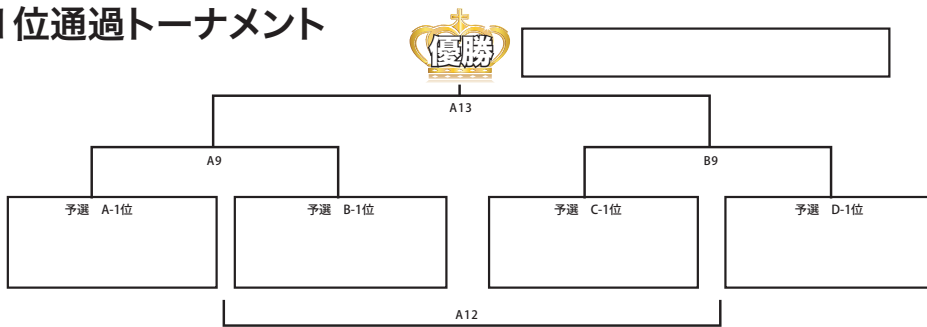

3rd FORTE FOOTBALL FESTA

予選リーグ ■8人制 12分-1分-12分 ■交替制限なし(再出場可)

予選 グループA

	アウト ライン	日生中央 SC	フォルテ A	勝ち 点	勝 ち	負 け	引 分 け	得 点	失 点	得失 点差	順 位
アウト ライン											
日生中央 SC											
フォルテ A											

予選 グループ B

	Gonjo SSD	SS クリエイト	Boa. Sorte	勝ち 点	勝 ち	負 け	引 分 け	得 点	失 点	得失 点差	順 位
Gonjo SSD											
SS クリエイト											
Boa. Sorte											

予選 Aコート

No.	試合開始	Aコート(入口側)		審判
A1	8:45~	フォルテFC A	—	日生中央SC FCリベリオン
A2	9:15~	FCリベリオン	—	西大冠FC フォルテFC A
A3	9:45~	アウトライン	—	日生中央SC 長尾WFC
A4	10:15~	西大冠FC	—	長尾WFC アウトライン
A5	10:45~	フォルテFC A	—	アウトライン 西大冠FC
A6	11:15~	FCリベリオン	—	長尾WFC 日生中央SC
11:45~12:15		昼食 グラウンド整備		

予選 グループ C

	FC リベリオン	長尾 WFC	西大冠 FC	勝ち 点	勝 ち	負 け	引 分 け	得 点	失 点	得失 点差	順 位
FC リベリオン											
長尾 WFC											
西大冠 FC											

予選 グループ D

	S-大 阪北	だいち SC	フォルテ B	勝ち 点	勝 ち	負 け	引 分 け	得 点	失 点	得失 点差	順 位
S-大 阪北											
だいち SC											
フォルテ B											

予選 Bコート

No.	試合開始	Bコート(奥側)		審判
B1	8:45~	Gonjo SSD	—	Boa.Sorte フォルテFC B
B2	9:15~	フォルテFC B	—	だいちSC Gonjo SSD
B3	9:45~	SSクリエイト	—	Boa.Sorte S-大坂北
B4	10:15~	S-大坂北	—	フォルテFC B SSクリエイト
B5	10:45~	Gonjo SSD	—	SSクリエイト だいちSC
B6	11:15~	S-大坂北	—	だいちSC Boa.Sorte
11:45~12:15		昼食 グラウンド整備		

順位決定トーナメント ■8人制 12分-1分-12分(1位通過T決勝戦[A13]のみ15分-2分-15分) ■交替制限なし(再出場可) ■延長戦は無しとし、同点の場合はPK(5人制・サドンデス)

1位通過トーナメント