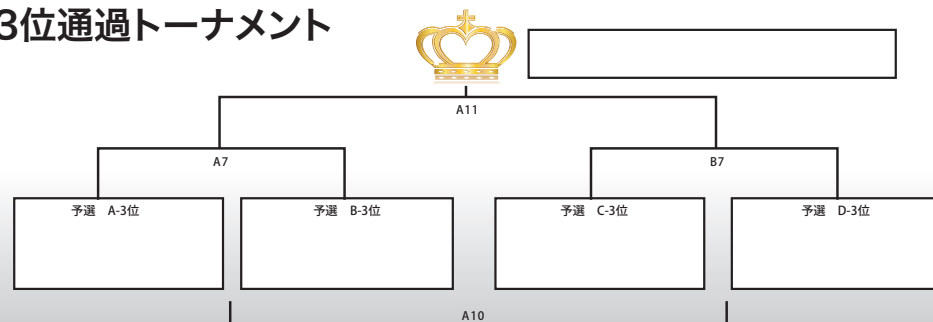

3位通過トーナメント

順位決定トーナメント Aコート

No.	試合開始	Aコート(入口側)		審判
A7	12:15~	A組3位	—	B組3位 C組2位
A8	12:45~	A組2位	—	B組2位 A組3位
A9	13:15~	A組1位	—	B組2位 C組3位
A10	13:45~	A7敗者	—	B7敗者 A9敗者
A11	14:15~	A7勝者	—	B7勝者 A10敗者
A12	14:45~	3位決定戦		
		A9敗者	—	B9敗者 A11敗者
A13	15:15~	決勝戦		
		A9勝者	—	B9勝者 B11敗者
15:50~		開会式		

順位決定トーナメント Bコート

No.	試合開始	Bコート(奥側)		審判
B7	12:15~	C組3位	—	D組3位 D組2位
B8	12:45~	C組2位	—	D組2位 B組3位
B9	13:15~	C組1位	—	D組1位 D組3位
B10	13:45~	A8敗者	—	B8敗者 B9敗者
B11	14:15~	A8勝者	—	B8勝者 B10敗者
		グラウンド整備		

時間厳守にご協力をお願いいたします。