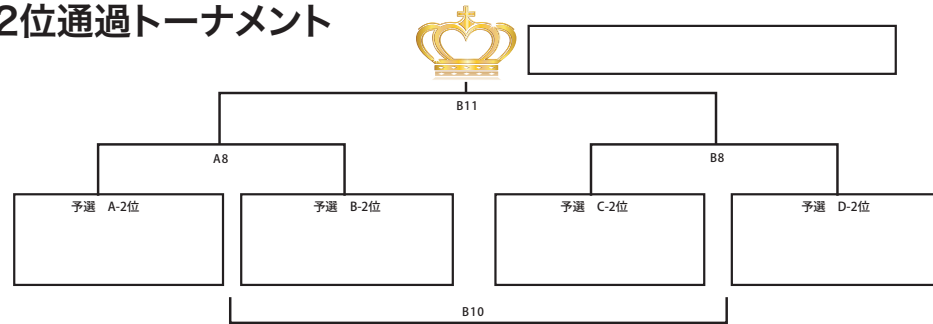

2位通過トーナメント