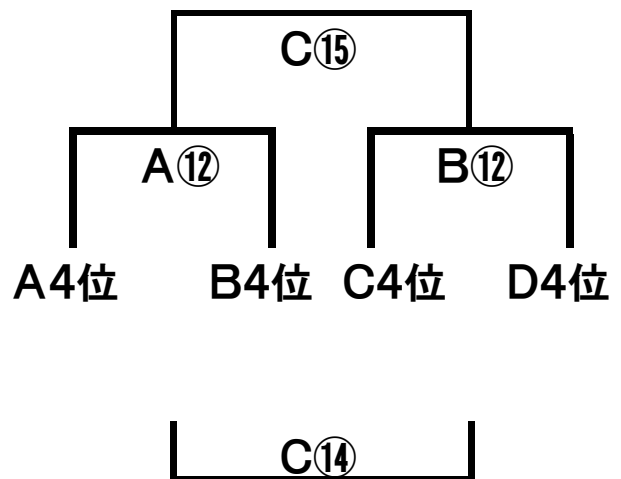

STAYCOOL FC 代表 今泉

決勝トーナメント

フレンドリートーナメントA

フレンドリートーナメントB

Aブロック

	ステイクル	紀見北	西大冠	尼崎南	勝点	得失点	順位
ステイクル(大阪)		A①	C③	B⑥			
紀見北(和歌山)			C⑥	A④			
西大冠(大阪)				B①			
尼崎南(兵庫)							

Bブロック

	東淀川	梶	センチュリー	朱六	勝点	得失点	順位
東淀川(大阪)		C①	B④	B⑦			
梶(大阪)			A⑦	C④			
センチュリー(奈良)				A②			
朱六(京都)							