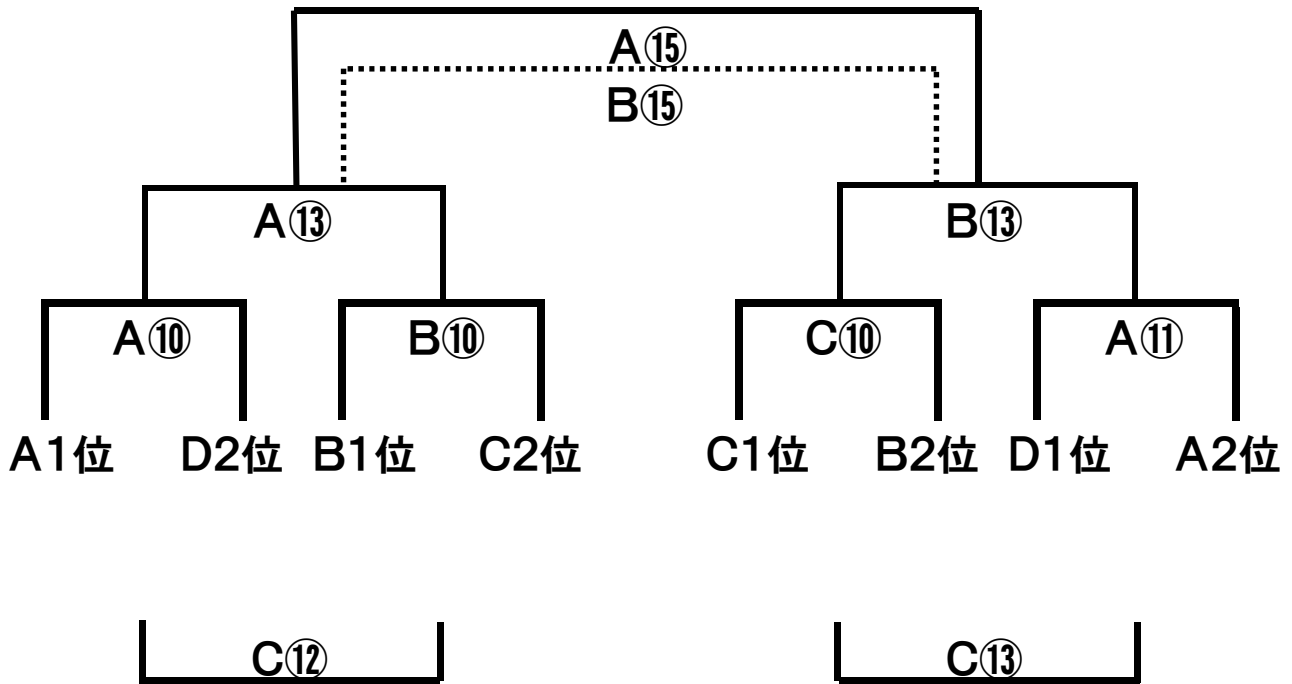

決勝トーナメント

フレンドリートーナメントA

フレンドリートーナメントB