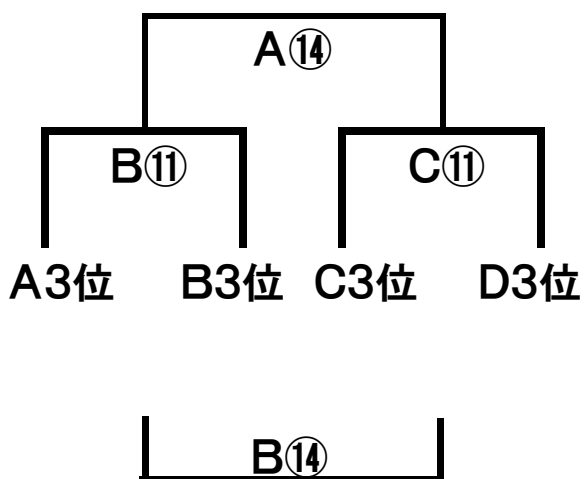

STAYCOOL FC 代表 今泉

決勝トーナメント

フレンドリートーナメントA

フレンドリートーナメントB

Aブロック

	ステイクル	紀見北	西大冠	尼崎南	勝点	得失点	順位
ステイクル(大阪)		A①	C③	B⑥			
紀見北(和歌山)			C⑥	A④			
西大冠(大阪)				B①			
尼崎南(兵庫)							

Bブロック

	東淀川	梶	センチュリー	朱六	勝点	得失点	順位
東淀川(大阪)		C①	B④	B⑦			
梶(大阪)			A⑦	C④			
センチュリー(奈良)				A②			
朱六(京都)							